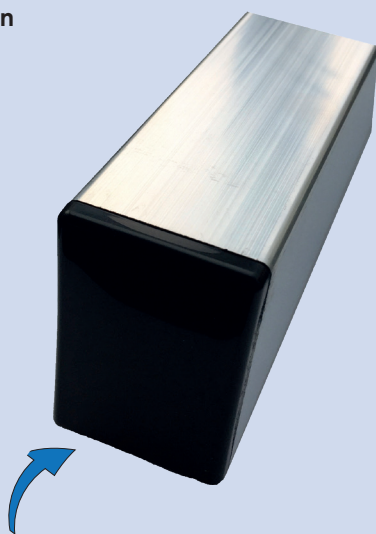

aluminium Reien (handelsprofiel)

A x B x D	Brute			Geanodiseerd		Gemoffeld
	afname per lengte 5000mm artikelnr.	afname per lengte 6000mm artikelnr.	afname per 2 lengtes 3000mm artikelnr.	afname per lengte 5000mm artikelnr.	afname per lengte 6000mm artikelnr.	standaard RAL kleur afname per lengte Brutoprijs per meter
60 x 40 x 1,5 mm afgerond		AL096510	AL098510		AL090510 LT €	op aanvraag €
80 x 40 x 2 mm afgerond		AL096511	AL098511		AL090511 LT €	op aanvraag €
100 x 18 x 2 mm		AL096512	AL098512		AL090512 LT €	op aanvraag €

Reien 60 x 40 mm

voorzien van kunststof eindstoppen

Rei 1000 mm

artikelnummer AL281010

Rei 1500 mm

artikelnummer AL281015

Rei 2000 mm

artikelnummer AL281020

Rei 2500 mm

artikelnummer AL281025

Rei 3000 mm

artikelnummer AL281030

Reien 80 x 40 mm

voorzien van kunststof eindstoppen

Rei 1000 mm

artikelnummer AL281810

Rei 1500 mm

artikelnummer AL281815

Rei 2000 mm

artikelnummer AL281820

Rei 2500 mm

artikelnummer AL281825

Rei 3000 mm

artikelnummer AL281830