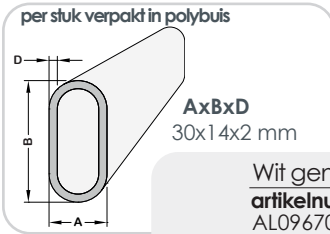

aluminium Garderobe buis/Ovale buis

Blank geanodiseerd (VOM1)
artikelnummer afmeting
 AL096700 | 6000 mm
 AL095700 | 5000 mm
 AL098730 | 3000 mm (per 2)

Geelkleurig geanodiseerd
artikelnummer afmeting
 AL097800 | 6000 mm
 AL095800 | 5000 mm
 AL098731 | 3000 mm (per 2)

Wit gemoffeld (RAL9010)
artikelnummer afmeting
 AL096707 | 6000 mm
 AL095707 | 5000 mm
 AL098707 | 3000 mm (per 2)

Zwart geanodiseerd (MX6)
artikelnummer afmeting
 AL096708 | 6000 mm
 AL095708 | 5000 mm
 AL098708 | 3000 mm (per 2)