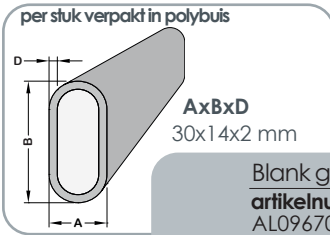

aluminium Garderobe buis/Ovale buis

Blank geanodiseerd (VOM1)
artikelnummer afmeting
 AL096700 | 6000 mm
 AL095700 | 5000 mm
 AL098730 | 3000 mm (per 2)

Geelkleurig geanodiseerd
artikelnummer afmeting
 AL097800 | 6000 mm
 AL095800 | 5000 mm
 AL098731 | 3000 mm (per 2)

Wit gemoffeld (RAL9010)
artikelnummer afmeting
 AL096707 | 6000 mm
 AL095707 | 5000 mm
 AL098707 | 3000 mm (per 2)

Zwart geanodiseerd (MX6)
artikelnummer afmeting
 AL096708 | 6000 mm
 AL095708 | 5000 mm
 AL098708 | 3000 mm (per 2)