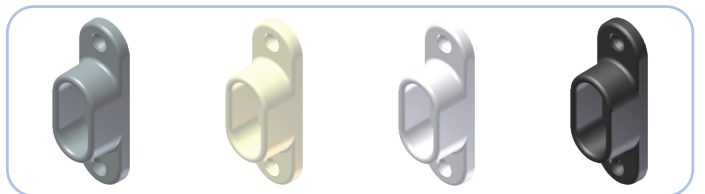

Set profiel en 2x open steun 1000 mm

artikelnummer
AL111710

artikelnummer
AL111711

artikelnummer
AL111717

artikelnummer
AL111718

Set profiel en 2x gesloten steun 1000 mm

artikelnummer
AL111720

artikelnummer
AL111721

artikelnummer
AL111727

artikelnummer
AL111728

Open eindsteunen kunststof doos à 20 stuks
artikelnummer
 AL110002 | kunststof | grijs
 AL110004 | kunststof | crème
 AL110006 | kunststof | wit
 AL110008 | kunststof | zwart

Metalen eindsteunen per stuk
artikelnummer
 AL110001

Gesloten eindsteunen kunststof doos à 20 stuks
artikelnummer
 AL110005 | kunststof | grijs
 AL110005 | kunststof | crème
 AL110007 | kunststof | wit
 AL110009 | kunststof | zwart