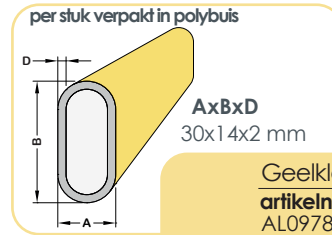

aluminium Garderobe buis/Ovale buis

Blank geanodiseerd (VOM1)
artikelnummer afmeting
 AL096700 | 6000 mm
 AL095700 | 5000 mm
 AL098730 | 3000 mm (per 2)

Geelkleurig geanodiseerd
artikelnummer afmeting
 AL097800 | 6000 mm
 AL095800 | 5000 mm
 AL098731 | 3000 mm (per 2)

Wit gemoffeld (RAL9010)
artikelnummer afmeting
 AL096707 | 6000 mm
 AL095707 | 5000 mm
 AL098707 | 3000 mm (per 2)

Zwart geanodiseerd (MX6)
artikelnummer afmeting
 AL096708 | 6000 mm
 AL095708 | 5000 mm
 AL098708 | 3000 mm (per 2)