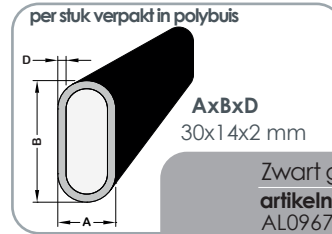

aluminium Garderobe buis/Ovale buis

Blank geanodiseerd (VOM1)
artikelnummer afmeting
 AL096700 | 6000 mm
 AL095700 | 5000 mm
 AL098730 | 3000 mm (per 2)

Geelkleurig geanodiseerd
artikelnummer afmeting
 AL097800 | 6000 mm
 AL095800 | 5000 mm
 AL098731 | 3000 mm (per 2)

Wit gemoffeld (RAL9010)
artikelnummer afmeting
 AL096707 | 6000 mm
 AL095707 | 5000 mm
 AL098707 | 3000 mm (per 2)

Zwart geanodiseerd (MX6)
artikelnummer afmeting
 AL096708 | 6000 mm
 AL095708 | 5000 mm
 AL098708 | 3000 mm (per 2)