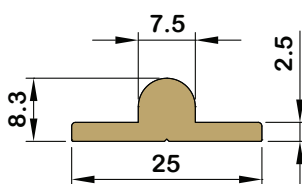

Hoekprofiel ca. 5000 mm / prijs op aanvraag

artikelnummer	afm. AxBxD	artikelnummer	afm. AxBxD
AL099104	15x15x2 mm	AL099122	30x30x2 mm
AL099109	20x20x2 mm	AL099123	30x30x3 mm
AL099110	20x20x3 mm	AL099128	35x35x3 mm
AL099115	25x25x2 mm	AL099138	40x40x3 mm
AL099116	25x25x3 mm		

T-profiel ca. 5000 mm / prijs op aanvraag

artikelnummer	afm. AxBxD
AL099201	20x20x2 mm
AL099220	20x20x3 mm
AL099203	25x25x3 mm
AL099204	30x30x3 mm
AL099209	40x40x4 mm

Rondstaf ca. 3000 mm / prijs op aanvraag

artikelnummer	afm. D	artikelnummer	afm. D
AL099922	2 mm	AL099902	10 mm
AL099923	3 mm	AL099903	12 mm
AL099924	4 mm		
AL099900	6 mm		
AL099929	9 mm		

Vierkantstaf ca. 3000 mm / prijs op aanvraag

artikelnummer	afm. AxD
AL099800	10x10 mm
AL099812	12x12 mm

Trapkant ca. 5000 mm / prijs op aanvraag

artikelnummer	afm. AxBxD
AL049040	40x15x3 mm

Schuifdeurrail ca. 5000 mm / prijs op aanvraag

artikelnummer	afm. AxBxD
AL119025	25 mm

⚠ Dit artikel heeft levertijd.

📦 Instelkosten < 120 m² blank geanodiseerd (VOM1) netto € 10,00 per artikel; éézijdig gemoffeld per order / kleur = op aanvraag!