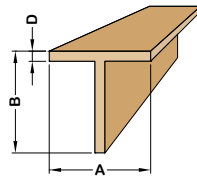

Hoekprofiel ca. 5000 mm / prijs op aanvraag

artikelnummer	afm. AxBxD	artikelnummer	afm. AxBxD
AL099104	15x15x2 mm	AL099122	30x30x2 mm
AL099109	20x20x2 mm	AL099123	30x30x3 mm
AL099110	20x20x3 mm	AL099128	35x35x3 mm
AL099115	25x25x2 mm	AL099138	40x40x3 mm
AL099116	25x25x3 mm		

T-profiel ca. 5000 mm / prijs op aanvraag

artikelnummer	afm. AxBxD
AL099201	20x20x2 mm
AL099220	20x20x3 mm
AL099203	25x25x3 mm
AL099204	30x30x3 mm
AL099209	40x40x4 mm

Rondstaf ca. 3000 mm / prijs op aanvraag