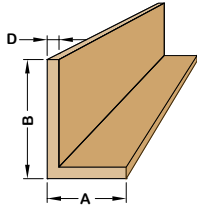

prijzen op aanvraag
Messing

Platstaf ca. 3000 mm / prijs op aanvraag

artikelnummer	afm. AxD	artikelnummer	afm. AxD
AL099000	10x2 mm	AL099019	25x3 mm
AL099004	15x2 mm	AL099028	30x3 mm
AL099010	20x2 mm	AL099040	40x3 mm
AL099011	20x3 mm	AL099052	50x2 mm
AL099018	25x2 mm	AL099054	50x4 mm

Hoekprofiel ca. 5000 mm / prijs op aanvraag

artikelnummer	afm. AxBxD	artikelnummer	afm. AxBxD
AL099104	15x15x2 mm	AL099122	30x30x2 mm
AL099109	20x20x2 mm	AL099123	30x30x3 mm
AL099110	20x20x3 mm	AL099128	35x35x3 mm
AL099115	25x25x2 mm	AL099138	40x40x3 mm
AL099116	25x25x3 mm		